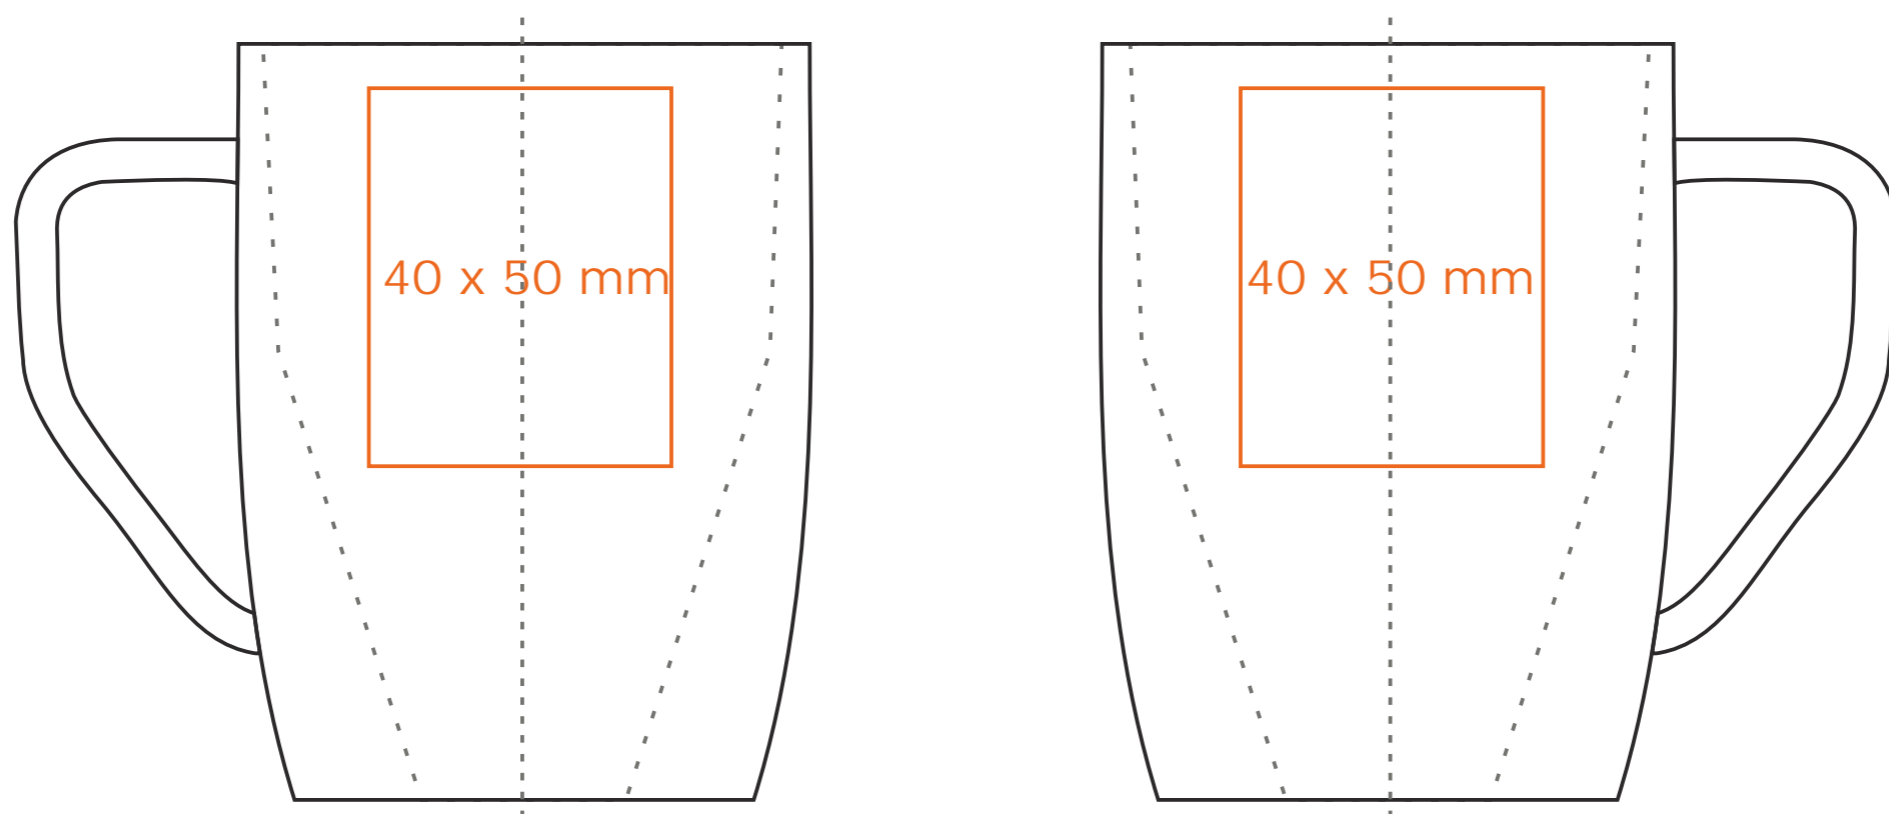

M/071 **Edge**

280 ml / h: 99 mm / Ø 70x70mm

Nadruk na uchu	- 30 x 10 mm
Nadruk wewn trz na ciance	- 35 x 20 mm
Nadruk wewn trz na dnie	- Ø 30 mm
Nadruk od spodu	- Ø 30x10 mm

*W przypadku projektów dla kalkomanii wybiegających poza standardowe powierzchnie nadruku prosimy o kontakt z działem handlowym.